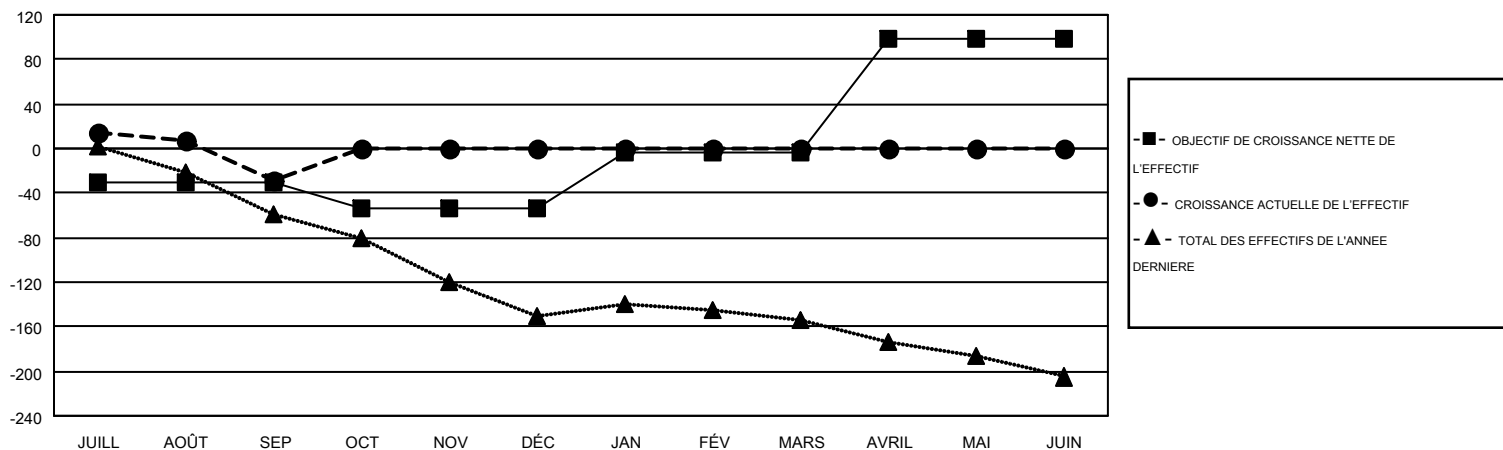

GMT MONTHLY MEMBERSHIP PROGRESS REPORT

Results as of: 9/30/2018

Multiple District 112

LOCATION: BELGIUM

GMT: CLAUDETTE CORNET

RC EME 4

Clubs				Membres			
RESULTATS POUR 2018-2019				RESULTATS POUR 2018-2019			
TRIMESTRE	BUT CONCERNANT LES NOUVEAUX CLUBS	NOUVEAUX CLUBS	CLUBS ANNULÉS	TRIMESTRE	OBJECTIF DE CROISSANCE NETTE DE L'EFFECTIF	CROISSANCE ACTUELLE DE L'EFFECTIF	TOTAL DES MEMBRES RADIES (y compris les transferts)
JUILL/AOÛT/SEP	0	0	2	JUILL/AOÛT/SEP	-31	77	101
OCT/NOV/DÉC	0	0	0	OCT/NOV/DÉC	-22	0	0
JAN/FÉV/MARS	1	0	0	JAN/FÉV/MARS	49	0	0
AVRIL/MAI/JUIN	3	0	0	AVRIL/MAI/JUIN	102	0	0

BUTS ET NOUVEAUX CLUBS REELS - CUMULATIF

BUTS ET MEMBRES REELS - CUMULATIF

CLUBS RADIES: 2	47 CLUBS OF 281 ONT AJOUTE 1 OU PLUSIEURS NOUVEAUX MEMBRES	DISTRIBUTION PAR SEXE	
		HOMME	6,377 (86.37%)
		FEMME	1,006 (13.63%)
MEMBRES RADIES		NOMBRE TOTAL DE MEMBRES 64	
DECEDE	20	D'UNITÉS FAMILIALES	
CLUB ANNULÉ	0	MEMBRES DE FAMILLE QUI RÉGLEMENT	
AUTRE	81	LA MOITIÉ DES COTISATIONS	
TOTAL	101		