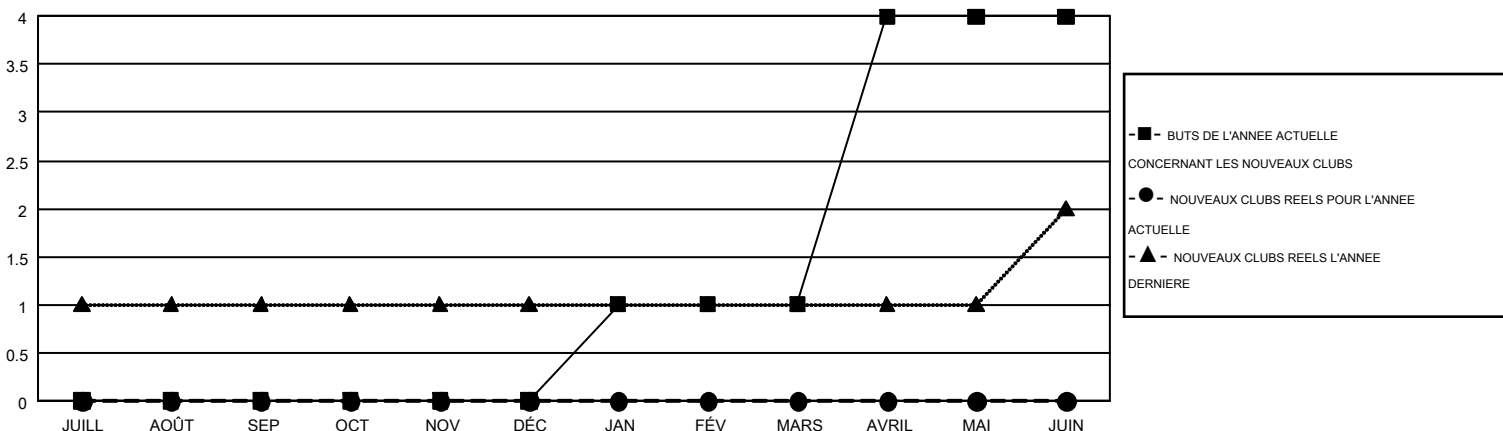

GMT MONTHLY MEMBERSHIP PROGRESS REPORT

Results as of: 9/30/2018

Multiple District 112

LOCATION: BELGIUM

GMT: CLAUDETTE CORNET

RC EME 4

Clubs				Membres			
RESULTATS POUR 2018-2019				RESULTATS POUR 2018-2019			
TRIMESTRE	BUT CONCERNANT LES NOUVEAUX CLUBS	NOUVEAUX CLUBS	CLUBS ANNULÉS	TRIMESTRE	OBJECTIF DE CROISSANCE NETTE DE L'EFFECTIF	CROISSANCE ACTUELLE DE L'EFFECTIF	TOTAL DES MEMBRES RADIES (y compris les transferts)
JUILL/AOÛT/SEP	0	0	2	JUILL/AOÛT/SEP	-31	77	101
OCT/NOV/DÉC	0	0	0	OCT/NOV/DÉC	-22	0	0
JAN/FÉV/MARS	1	0	0	JAN/FÉV/MARS	49	0	0
AVRIL/MAI/JUIN	3	0	0	AVRIL/MAI/JUIN	102	0	0

BUTS ET NOUVEAUX CLUBS REELS - CUMULATIF

BUTS ET MEMBRES REELS - CUMULATIF

CLUBS RADIES: 2	47 CLUBS OF 281 ONT AJOUTE 1 OU PLUSIEURS NOUVEAUX MEMBRES	DISTRIBUTION PAR SEXE	
		HOMME	6,377 (86.37%)
		FEMME	1,006 (13.63%)
MEMBRES RADIES		NOMBRE TOTAL DE MEMBRES 64	
DECEDE	20	D'UNITÉS FAMILIALES	
CLUB ANNULÉ	0	MEMBRES DE FAMILLE QUI RÉGLEMENT	
AUTRE	81	LA MOITIÉ DES COTISATIONS	
TOTAL	101		